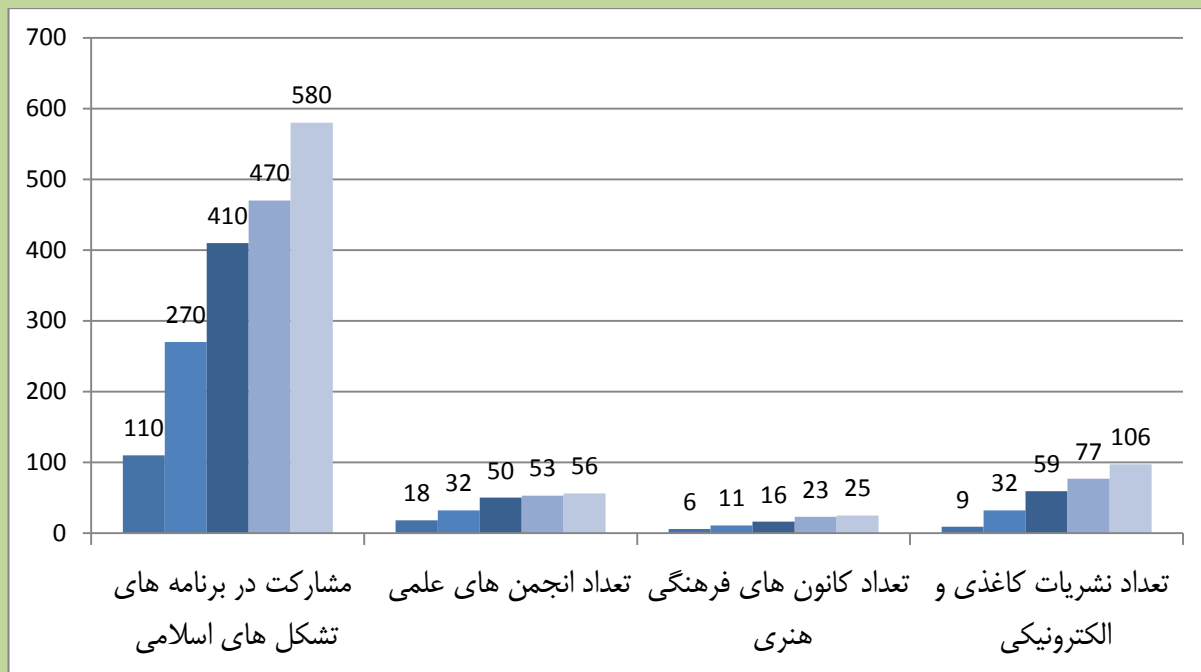

## به نام خدا

گزارشی اجمالی - مقایسه ای از برنامه های فرهنگی اجتماعی دانشگاه محقق اردبیلی طی  
سال های ۹۲ الی ۹۶

میزان مشارکت در برنامه های تشکل های اسلامی، تعداد انجمن های علمی، تعداد نشریات کاغذی و الکترونیکی و تعداد کانون های فرهنگی هنری و تعداد نشریات طی سال های ۹۲ الی ۹۶