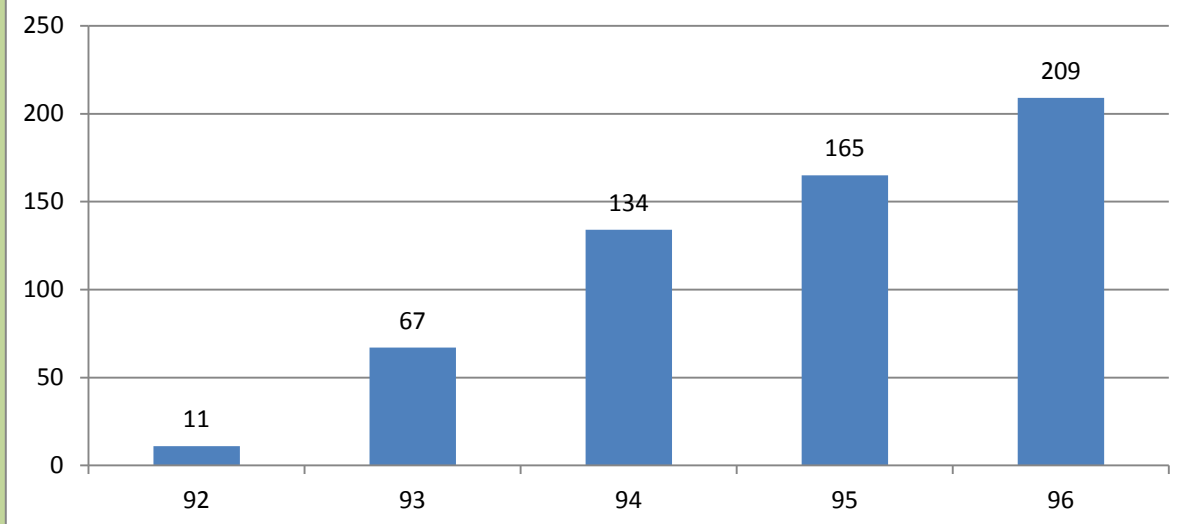

تعداد فعالیت های فرهنگی دانشکده ها (به غیر از فعالیت های انجمن های علمی) در حوزه فرهنگی و اجتماعی دانشگاه محقق اردبیلی طی سال های ۱۳۹۲ الی ۱۳۹۶

تهیه و تنظیم:

مدیریت فرهنگی و اجتماعی