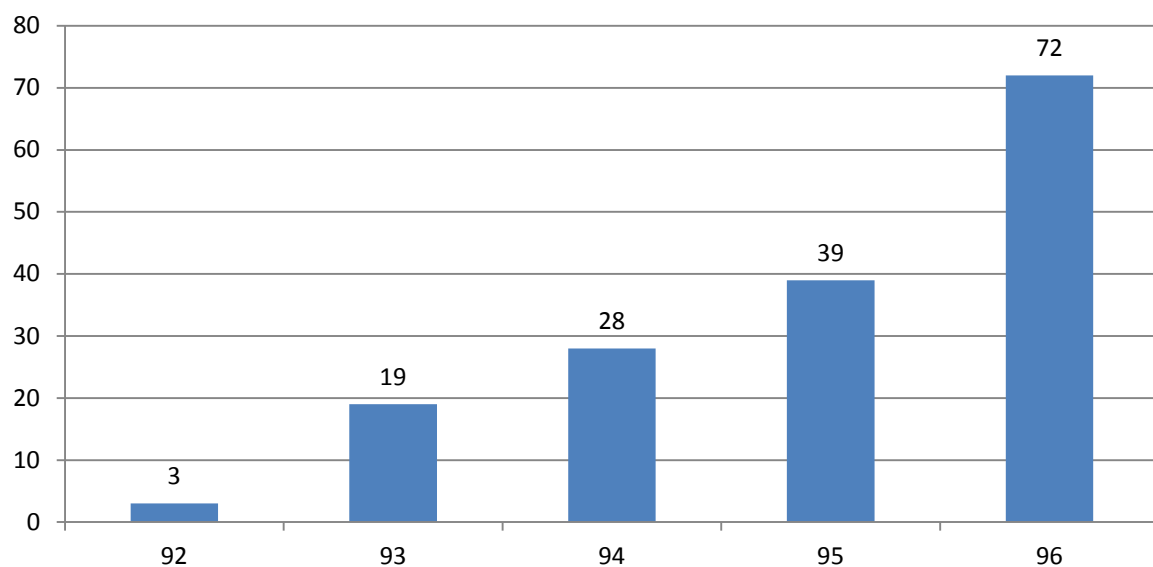

تعداد افتخارات منطقه ای و کشوری کسب شده در حوزه فرهنگی و اجتماعی
دانشگاه محقق اردبیلی طی سال های ۱۳۹۲ الی ۱۳۹۶