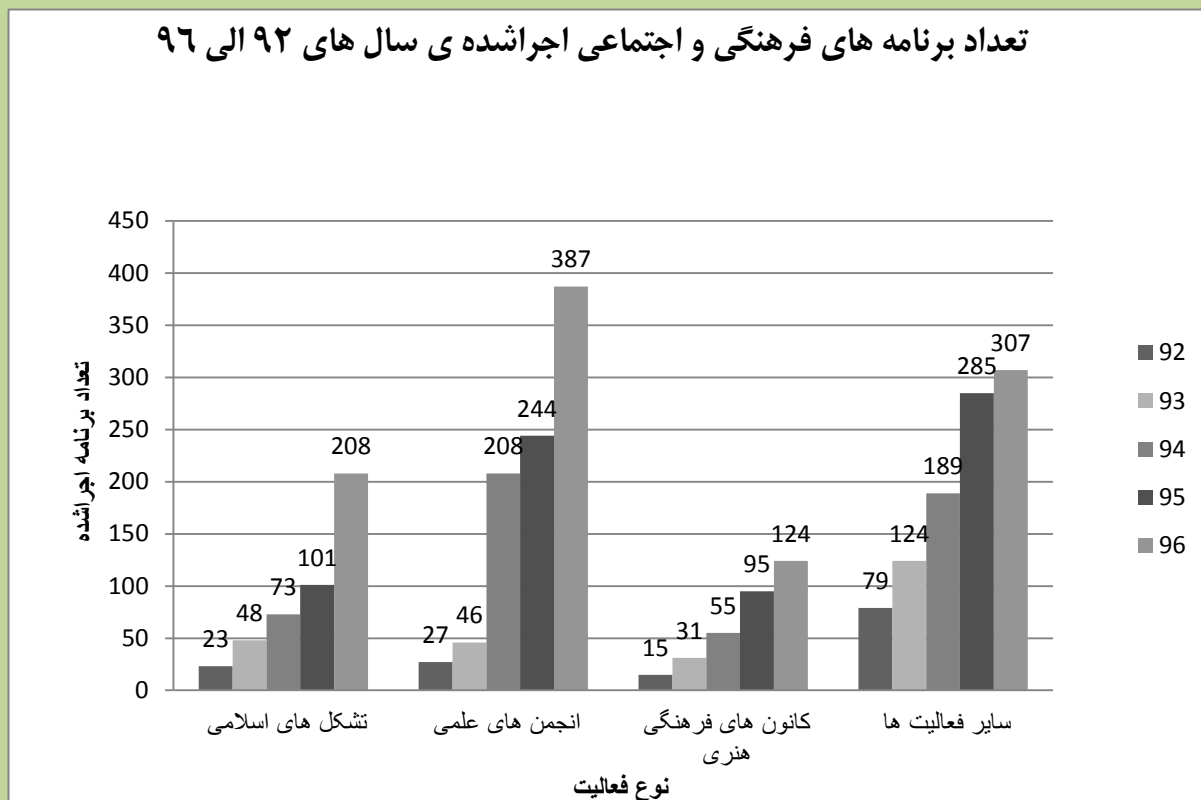

## به نام خدا

گزارشی اجمالی - مقایسه ای از برنامه های فرهنگی اجتماعی دانشگاه محقق اردبیلی طی  
سال های ۹۲ الی ۹۶

میزان مشارکت در برنامه های تشکل های اسلامی، تعداد انجمن های علمی، تعداد نشریات کاغذی و الکترونیکی و تعداد کانون های فرهنگی هنری و تعداد نشریات طی سال های ۹۲ الی ۹۶