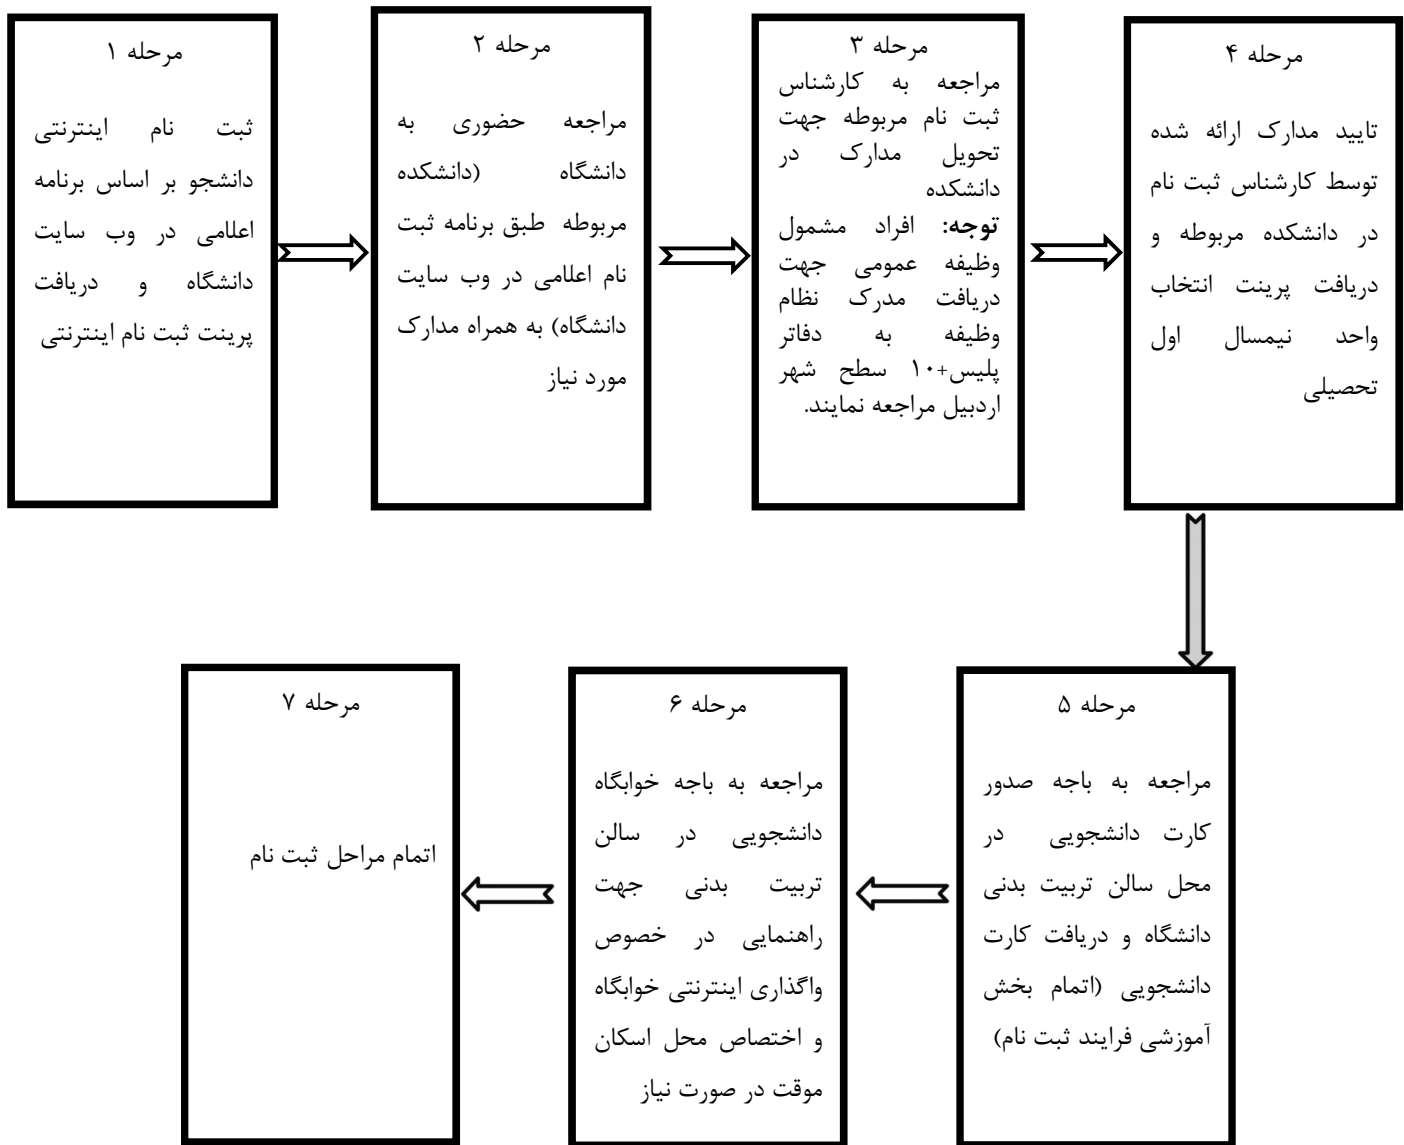

## مراحل ثبت نام دانشجویان ورودی جدید

توجه ۱: جهت رفاه حال پذیرفته شدگان، خدمات رفاهی از قبیل کافی نت و دستگاه کپی در محل سالن تربیت بدنی دانشگاه دایر می باشد.

توجه ۲: کروکی دقیق دانشگاه شامل محل استقرار دانشکده های محل تحویل مدارک و سالن تربیت بدنی در پشت این صفحه موجود می باشد.